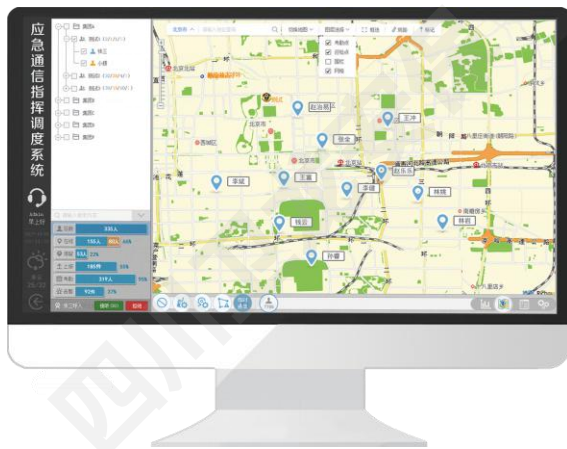

人员调度可视化

主屏显示平台界面，实时关注当前人员情况及事件上报情况。